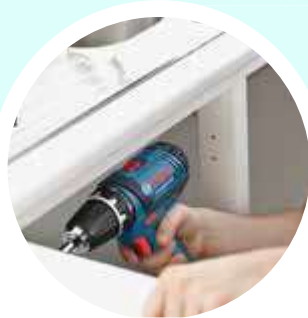

SMERIGLIATRICE GWS 750

Ref. 150742

Motore elettrico 230v da 750w
Sistema di protezione contro il riavvio
accidentale
Misura ø mole mm: 115

**DISCO DIAMANTATO
IN OMAGGIO**

€ 72,00

BOSCH

SMERIGLIATRICE GWS 880

Ref. 75175

Motore elettrico 230v da 880w
Sistema di protezione contro il
riavvio accidentale
Misura ø mole mm: 115/125

€ 80,00

SMERIGLIATRICE GWS 9-125S

Ref. 153225

Motore elettrico 230v da 900w
Regolazione del numero di giri
Sistema di protezione contro il
riavvio accidentale
Misura ø mole mm: 125

€ 109,00

SMERIGLIATRICE GWS 7-115-E

Ref. 157839

Motore elettrico 230v da 720w
Regolazione numero giri
Sistema di protezione contro il
riavvio accidentale
Misura ø mole 115 mm

€ 85,00

BOSCH

SET DISCHI SMERIGLIATRICE

Ref. 153399

Ultrasottili, a centro
piano
Per il taglio di acciaio e
acciaio inox
Misura: 115x1x22
Confezione 10 pezzi

€ 9,90

KIT AVVITATORE

Ref. 156587

Capacità batteria: 2,0 Ah
Con 2 batterie Litio 2,0 Ah,
caricabatterie in borsa nylon
In omaggio punte e bits

€ 149,00

TRAPANO ELETTRICO GSB 13-RE

Ref. 159618

Motore elettrico 230v da 600w
Regolazione manuale numero giri
Funzione percussione
Mandrino in metallo mm: 13

€ 89,00

BOSCH

TRAPANO GSR 18-2LI

Ref. 159503

Batteria 18v 2 ah
Mandrino autoserrante. Peso kg 1,3
In dotazione: 2 batterie 2 ah caricabatterie

BOSCH

IN DOTAZIONE

1 VALIGETTA
2 BATTERIE (2 AH)
1 CARICABATTERIE

€ 209,00

LAMPADA XENON

Ref. 159449

Lampadina Extra-luminosa e raggio
di luce regolabile
Più di 3 ore di durata

**CON 1 BATTERIA IN
OMAGGIO**