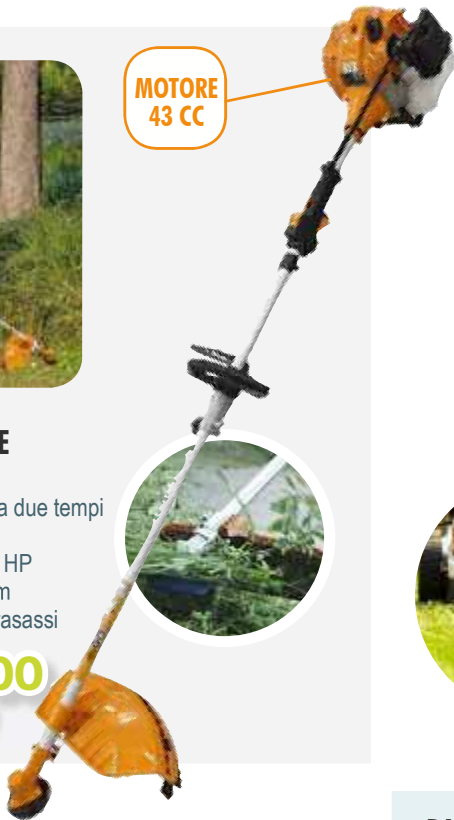

CM: 100x250

€ 3,50

APERTURA AUTOMATICA
CON CALAMITE

**MOTORE
43 CC**

DECESPUGLIATORE

Ref. 96455

Motore monocilindrico a due tempi
Cilindrata: 43cc
Potenza: 1,25 kW / 1,7 HP
Diametro albero: 26 mm
Con impugnatura e parasassi

€ 119,00

RASAERBA

Ref. 97389

Motore elettrico 240v - Potenza 1000w
Larghezza taglio mm: 320
3 altezze taglio mm: 25/45/65
Capacità raccogliore lt: 30

€ 69,90

DISCO DECESPUGLIATORE

Ref. 146509

Lama in tungsteno Blu
Qualità superiore
A 40 denti
Misura spessore mm: 2,0
Misura ø mm: 255